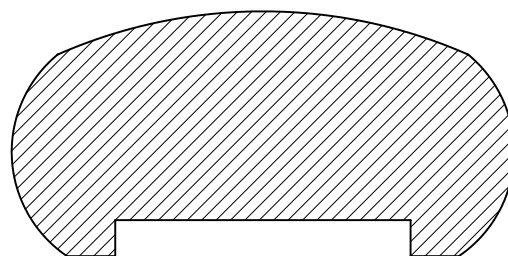

45 mm
P-H-R

Pasamanos canal
P-H-R-S